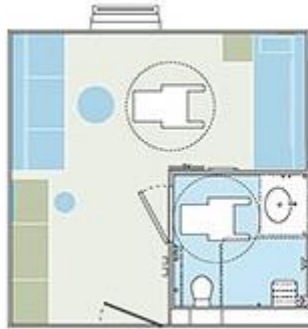

Kabinen auf Finnlady, Finnmaid & Finnstar

An Bord stehen **neun verschiedene Kabinenkategorien** zur Auswahl, darunter auch Kabinen für Passagiere mit eingeschränkter Mobilität und Reisende mit Haustieren. Die Kabinengrößen reichen von 10m² bis 38m². Für Familien bieten wir ebenfalls mehrere Unterbringungsalternativen. Sie können entweder eine Kabine mit einem Stockbett zusätzlich zum Doppelbett wählen oder über unsere Buchungszentrale auch Kabinen mit Verbindungstür buchen. Alle Kabinen sind mit eigener Dusche / WC und Satelliten-Fernsehen ausgestattet. Die Kabinen befinden sich auf den Decks 7, 8 und 9. Auf Deck 12 befinden sich die Ruhesessel.

Star-Klasse OS4-Ownerssuite auf Finnlady, Finnmaid und Finnstar

Diese größten Außenkabinen an Bord bieten bis zu 4 Personen Platz. Die Suiten sind mit 1 Doppelbett, 1 Schlafsofa (für 2 Personen), Dusche/WC (mit Seeblick), Kühlschrank, TV, Safe, Haartrockner und Hosenbügler ausgestattet. Im Kabinenpreis sind das Mahlzeitenpaket, eine Flasche Sekt, Makronen, Getränke in der Minibar, 1 Getränke-Coupon pro Person und Hautpflegeprodukte enthalten.

Größe: 16.00 m²
Betten: 4
Lage: Deck 7, 8 und 9

STAR-Klasse A4 Aussenkabine

Die komfortablen und großzügig geschnittenen A4 Aussenkabinen (16 m²) mit einem Fenster sind besonders für Familien gut geeignet. Sie sind mit einem Doppelbett, einem Sofabett und einem Oberbett, Dusche/WC, Kühlschrank, TV, Safe, Haartrockner und Hosenpresse ausgestattet.

Größe: 16.00 m²
Betten: 4
Lage: Decks 8 und 9
Anzahl: 34

Star-Klasse A3D-Außenkabine (Behinderten gerecht)

Komfortable behindertengerechte A3D-Außenkabine mit Fenster. Die Kabine verfügt über 2 Unterbetten und 1 Oberbett, Dusche/WC, TV, Haartrockner, Hosenbügler, Kühlschrank und Safe.