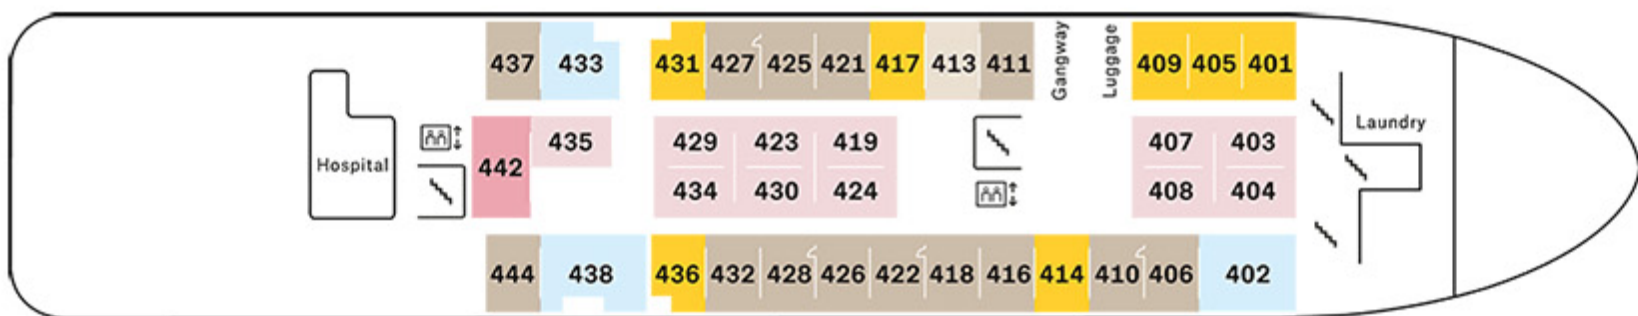

Kabinenkategorien

I Innenkabine Polar, Deck 4, ca. 9-14 qm, Einzelbetten	K Innenkabine Komfort Polar, Deck 4 & 6-7, ca. 15-20 qm, Doppelbett, TV	A Außenkabine Polar, Deck 4, ca. 9-13 qm, Ober- und Unterbett, TV	J Außenkabine Polar, Deck 6-7, ca. 11-12 qm, Doppelbett, keine/eingeschränkte Sicht	N Außenkabine Polar, Deck 4, ca. 13 qm, ein Bett und ein Oberbett
O Außenkabine Polar, Deck 4, mitschiffs, ca. 13-14 qm, Fenster, TV	P Außenkabine Arktis, Deck 6-7, ca. 14-15 qm, eingeschränkte Sicht, TV	U Außenkabine Arktis, Deck 6-7, ca. 11-14 qm, Doppelbett, Fenster, TV	AJ Außenkabine Polar, Deck 6, ca. 9 qm, Ober- und Unterbetten, eingeschränkte Sicht	QJ Außenkabine Komfort Arktis, Deck 6, ca. 14-18 qm, eingeschränkte Sicht
YA Außenkabine Komfort Arktis, Deck 6, ca. 17-18 qm, eingeschränkte Sicht, TV	Q Suite Expedition, Deck 4, ca. 16-23 qm, Doppelbett, Fenster	MG Suite Expedition, Deck 6, ca. 28-29 qm inkl. Balkon, Fenster	MX Suite Expedition, Deck 6, ca. 32-33 qm inkl. Balkon, Doppelbett, Fenster	

Decksplan als Vollbild

Deck 8

Deck 7

Deck 6

Deck 5

Deck 4

Deck 3