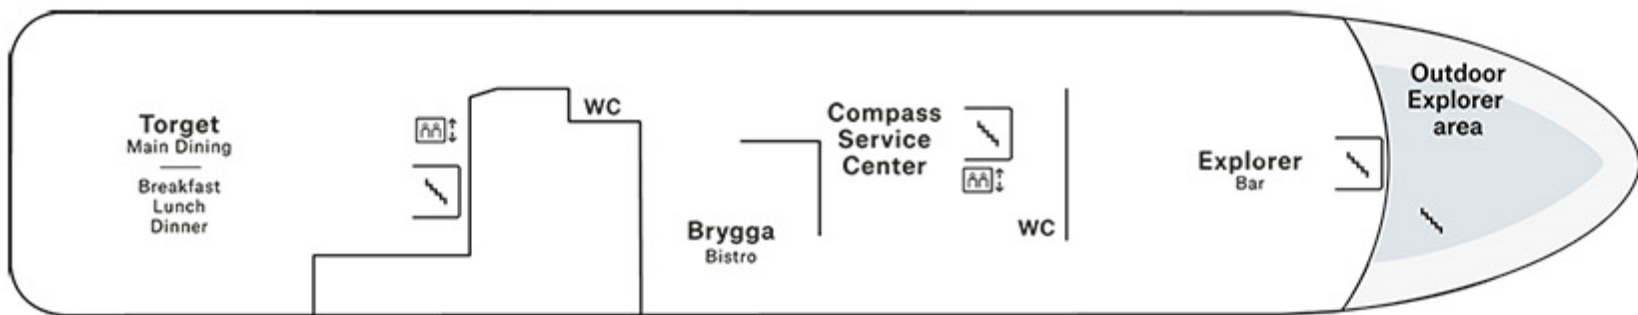

Kabinenkategorien

I Innenkabine Polar, Deck 4, ca. 9-14 qm, Einzelbetten	K Innenkabine Komfort Polar, Deck 4 & 6-7, ca. 15-20 qm, Doppelbett, TV	A Außenkabine Polar, Deck 4, ca. 9-13 qm, Ober- und Unterbett, TV	J Außenkabine Polar, Deck 6-7, ca. 11-12 qm, Doppelbett, keine/eingeschränkte Sicht	N Außenkabine Polar, Deck 4, ca. 13 qm, ein Bett und ein Oberbett
O Außenkabine Polar, Deck 4, mitschiffs, ca. 13-14 qm, Fenster, TV	P Außenkabine Arktis, Deck 6-7, ca. 14-15 qm, eingeschränkte Sicht, TV	U Außenkabine Arktis, Deck 6-7, ca. 11-14 qm, Doppelbett, Fenster, TV	AJ Außenkabine Polar, Deck 6, ca. 9 qm, Ober- und Unterbetten, eingeschränkte Sicht	QJ Außenkabine Komfort Arktis, Deck 6, ca. 14-18 qm, eingeschränkte Sicht
YA Außenkabine Komfort Arktis, Deck 6, ca. 17-18 qm, eingeschränkte Sicht, TV	Q Suite Expedition, Deck 4, ca. 16-23 qm, Doppelbett, Fenster	MG Suite Expedition, Deck 6, ca. 28-29 qm inkl. Balkon, Fenster	MX Suite Expedition, Deck 6, ca. 32-33 qm inkl. Balkon, Doppelbett, Fenster	

Decksplan als Vollbild

Deck 8

Deck 7

Deck 6

Deck 5

Deck 4

Deck 3