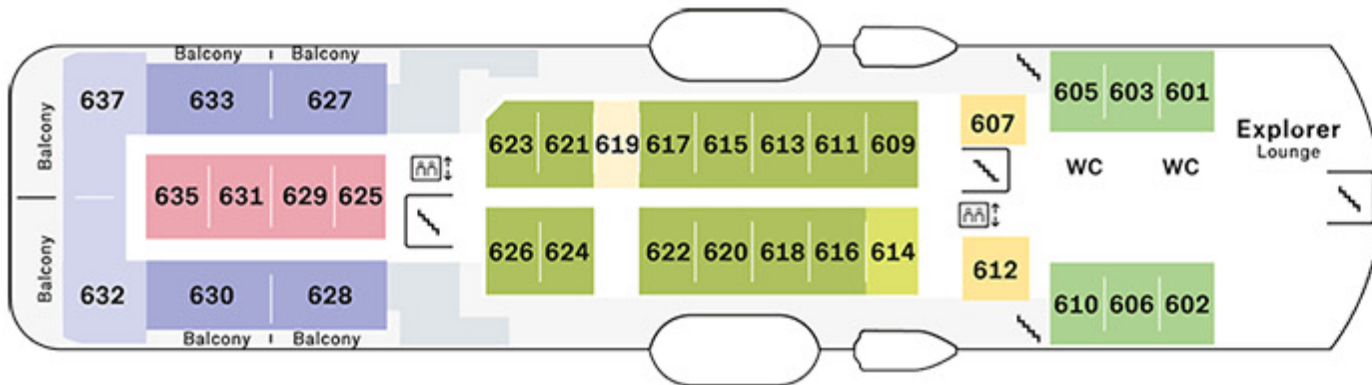

Kabinenkategorien

I Innenkabine Polar, Deck 4, ca. 9-14 qm, Einzelbetten	K Innenkabine Komfort Polar, Deck 4 & 6-7, ca. 15-20 qm, Doppelbett, TV	A Außenkabine Polar, Deck 4, ca. 9-13 qm, Ober- und Unterbett, TV	J Außenkabine Polar, Deck 6-7, ca. 11-12 qm, Doppelbett, keine/eingeschränkte Sicht	N Außenkabine Polar, Deck 4, ca. 13 qm, ein Bett und ein Oberbett
O Außenkabine Polar, Deck 4, mitschiffs, ca. 13-14 qm, Fenster, TV	P Außenkabine Arktis, Deck 6-7, ca. 14-15 qm, eingeschränkte Sicht, TV	U Außenkabine Arktis, Deck 6-7, ca. 11-14 qm, Doppelbett, Fenster, TV	AJ Außenkabine Polar, Deck 6, ca. 9 qm, Ober- und Unterbetten, eingeschränkte Sicht	QJ Außenkabine Komfort Arktis, Deck 6, ca. 14-18 qm, eingeschränkte Sicht
YA Außenkabine Komfort Arktis, Deck 6, ca. 17-18 qm, eingeschränkte Sicht, TV	Q Suite Expedition, Deck 4, ca. 16-23 qm, Doppelbett, Fenster	MG Suite Expedition, Deck 6, ca. 28-29 qm inkl. Balkon, Fenster	MX Suite Expedition, Deck 6, ca. 32-33 qm inkl. Balkon, Doppelbett, Fenster	

Decksplan als Vollbild

Deck 8

Deck 7

Deck 6

Deck 5

Deck 4

Deck 3