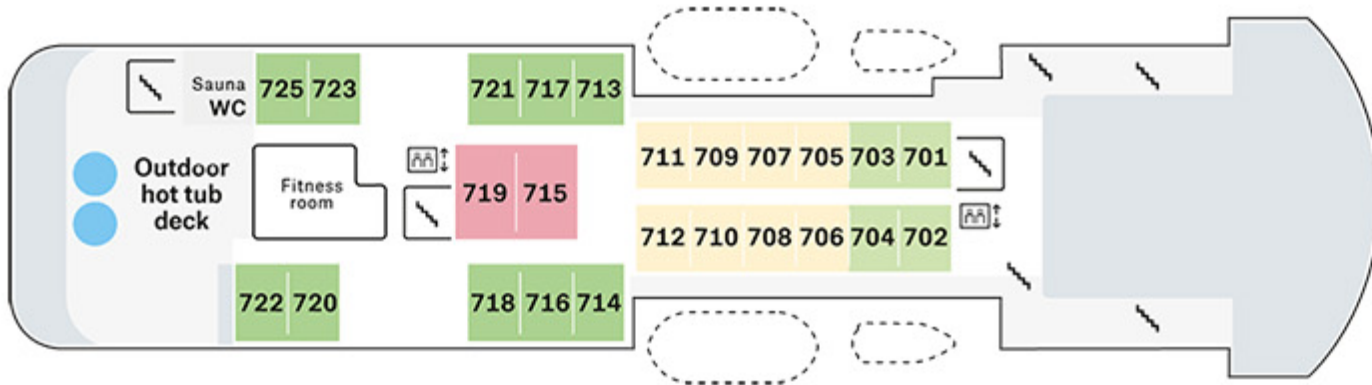

Kabinenkategorien

I Innenkabine Polar, Deck 4, ca. 9-14 qm, Einzelbetten	K Innenkabine Komfort Polar, Deck 4 & 6-7, ca. 15-20 qm, Doppelbett, TV	A Außenkabine Polar, Deck 4, ca. 9-13 qm, Ober- und Unterbett, TV	J Außenkabine Polar, Deck 6-7, ca. 11-12 qm, Doppelbett, keine/eingeschränkte Sicht	N Außenkabine Polar, Deck 4, ca. 13 qm, ein Bett und ein Oberbett
O Außenkabine Polar, Deck 4, mitschiffs, ca. 13-14 qm, Fenster, TV	P Außenkabine Arktis, Deck 6-7, ca. 14-15 qm, eingeschränkte Sicht, TV	U Außenkabine Arktis, Deck 6-7, ca. 11-14 qm, Doppelbett, Fenster, TV	AJ Außenkabine Polar, Deck 6, ca. 9 qm, Ober- und Unterbetten, eingeschränkte Sicht	QJ Außenkabine Komfort Arktis, Deck 6, ca. 14-18 qm, eingeschränkte Sicht
YA Außenkabine Komfort Arktis, Deck 6, ca. 17-18 qm, eingeschränkte Sicht, TV	Q Suite Expedition, Deck 4, ca. 16-23 qm, Doppelbett, Fenster	MG Suite Expedition, Deck 6, ca. 28-29 qm inkl. Balkon, Fenster	MX Suite Expedition, Deck 6, ca. 32-33 qm inkl. Balkon, Doppelbett, Fenster	

Decksplan als Vollbild

Deck 8

Deck 7

Deck 6

Deck 5

Deck 4

Deck 3